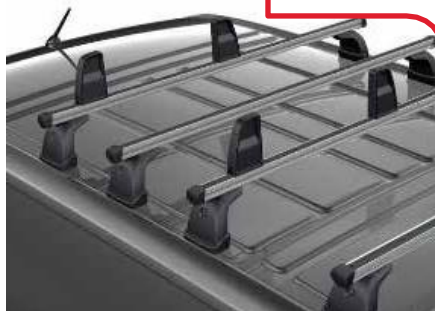

Ограничител на товара PZ4L1H063300

Комплект от 2 броя.

Здрав и функционален ограничител за тежки товари, който ги стабилизира на място и ги предпазва от плъзгане.

163 лв