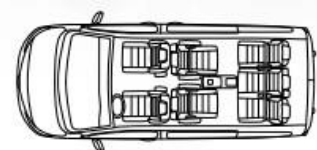

L2H1

7 места

Изображенията са илюстративни.

ЕКСТЕРИОР

- Два ключа
- Възможност за отключване и заключване на автомобила с едно докосване
- Стартиране и гасене на двигателя посредством бутон
- 2 странични електрически плъзгащи врати
- Автоматично отваряне и затваряне на страничните огледала
- Предни паркинг сензори
- Задни паркинг сензори
- Алуминиеви двутонов джанти с гуми 225/55/R17
- Странични огледала с електрическо регулиране и отопление и автоматично прибиране
- Система за следене на мъртвата точка с индикация в страничните огледала (BSM)
- LED интериорно осветление за всички места
- Единична багажна врата отваряща се вертикално с функция за отваряне на прозорец

ИНТЕРИОР - КОМФОРТ И ЛУКС

- Салон изработен от перфорирана кожа
- 2 подвижни /въртящи самостоятелни кресла на втори ред, с движение на релси
- 3 подвижни седалки на трети ред движещи се на релси, делими 1/3 - 2/3
- Електрическа настройка за предните седалки във всички посоки
- Електрическа настройка за лумбалната настройка при шофьорската седалка
- Масажна функция за предните седалки – 2 вида масаж
- Електрическа ръчна спирачка
- Панорамен (стъклен) таван, състоящ се от 2 отделни паралелни части
- Щори за панорамен таван
- Отваряеми масички на гърба на предните седалки
- Специална централна конзола между втори и трети ред седалки с разтегателни маси и поставки за чаши
- Въздушни завеси за 2-ри и 3-ти ред седалки
- Подвижни щори за втори ред прозорци

АУДИО, КОМУНИКАЦИИ И ИНФОРМАЦИЯ

- Специална съраунд аудиосистема с 9 тонколони
- 230V изход за зареждане на втори ред, 4 извода за 12V ток - на таблото, в жабката, на 2-ри и на 3-ти ред седалки
- Камера за обратно виждане