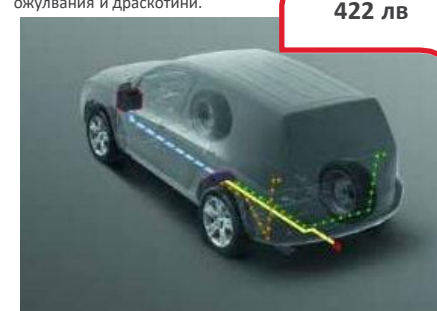

1696 лв

Отличителните цилиндрични хромирани степенки от неръждаема стомана привличат вниманието и предпазват страничните панели от леки удари.

348 лв

408 лв

Твърда водоустойчива гумена стелка с ръбове за защита на багажника от замърсяване и разливи на течности. Повърхността му е със специален релеф, който предпазва от разместване на багажа.

1048 лв

Задна стойка за сигурно транспортиране на до два велосипеда е изработена от стомана с висока здравина и се прикрепя откъм задната страна на автомобила към монтиран теглич. Задължително се поръчва с Теглич и окабеляване (нужна е регистрация в КАТ за да се постави регистрационна табела).

1640 лв

Задна стойка за сигурно транспортиране на до три велосипеда е изработена от стомана с висока здравина и се прикрепя откъм задната страна на автомобила към монтиран теглич. Задължително се поръчва с Теглич и окабеляване (нужна е регистрация в КАТ за да се постави регистрационна табела).

489 лв

314 лв

Изработена от здрава черна пластмаса за защита на задната броня при плъзгане на тежки или неудобни товари в багажника.

417 лв

Предпазва боята на задната броня от надраскване при плъзгане на тежки или неудобни товари в багажника.

236 лв

Оригинални алуминиеви лайсни за праговете на вратите с надпис "Proace" създават истински усещане за стил, като същевременно имат и практична цел да защитят боята на праговете от мръсни петна, ожулвания и драскотини.

1274 лв

826 лв

422 лв