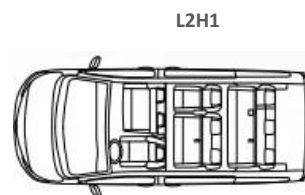

9 места

ЕКСТЕРИОР

- LED дневни светлини
- LED фарове
- LED фарове за мъгла
- Кожен волан и скоростен лост
- Брони, дръжки на вратите и огледала в цвета на купето
- Неотваряеми прозорци за 2-ри ред седалки
- Затъмнени задни стъкла
- Гуми с размер 215/65 R16C със стоманени колела за МТ
- Гуми с размер 225/55/R17C със стоманени колела за АТ