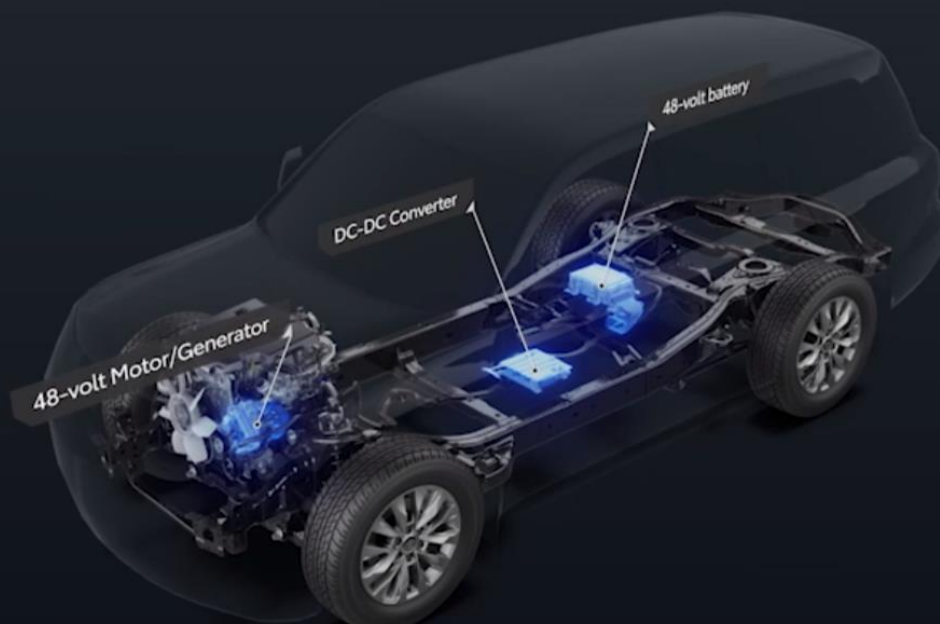

ОТНОСНО УПРАВЛЯЕМОСТА НА ПЪТЯ

Мотор генератор → Асистира за ускорение

S&S → Двигателят стартира само след превключване в D / R (по-малко шум и по-плавен старт)

OFF-ROAD УПРАВЛЯЕМОСТ

48V System

Conventional Model