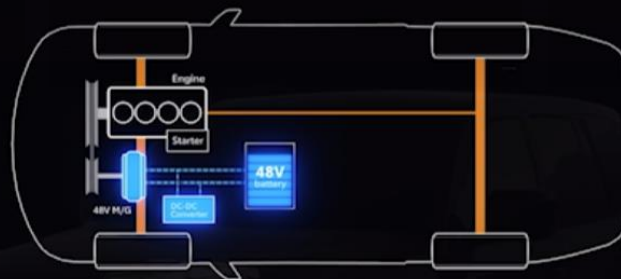

ОТНОСНО УПРАВЛЯЕМОСТА НА ПЪТЯ

Мотор генератор → Асистира за ускорение

S&S → Двигателят стартира само след превключване в D / R (по-малко шум и по-плавен старт)

OFF-ROAD УПРАВЛЯЕМОСТ

48V System

Conventional Model