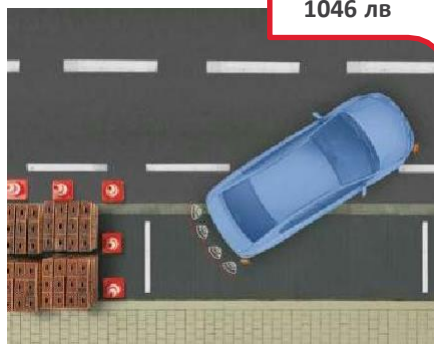

Заден парктроник
PW5010K003 + 1 x PZ4640042200

Ще откриете, че ултразвуковата система за помощ при паркиране е истинско предимство, когато паркирате или се движите на заден ход. Вградените в задната броня сензори подават предупредителен сигнал вътре в кабината, който става прогресивно по-силен, колкото повече се приближавате до препятствие.

1205 лв