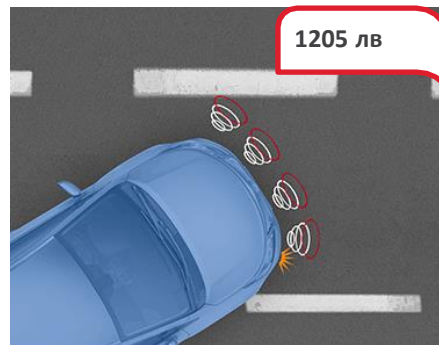

Преден парктроник
PW5010K103 + 2 x PW50100700XX*

Системата ТРА със сензори в предната броня, които сигнализират чрез звуков сигнал в кабината, който се усилва с приближаването към препятствието.

Сензорите могат да бъдат боядисани, за да съответстват на цвета на броните на вашия автомобил.

* XX - 1D6-BF, 3T6-DB, 3U5- D5, 4R8-ED, 8X2-JC, black unpainted-00, 040-AA, 070-AB, 1G3-BD, 218- CB, primered-01, 6X1- G4, 8X8- J6.

- ☒ 10 години гаранция Toyota Relax
- ☒ Гаранция срещу перфорация от корозия: 6 години