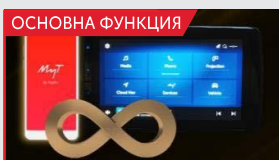

ОСНОВНА ФУНКЦИЯ

ИНТЕГРИРАНИ СВЪРЗАНИ УСЛУГИ НА TOYOTA SMART CONNECT

- Безжичен Apple CarPlay.
- Безжичен Android Auto.
- Интелигентно паркиране.
- Асистент за горивото.

ОСНОВНА ФУНКЦИЯ

БЕЗПРОБЛЕМНО ВЗАИМОДЕЙСТВИЕ МЕЖДУ ПРИЛОЖЕНИЕТО MyToyota И МУЛТИМЕДИЙНАТА СИСТЕМА