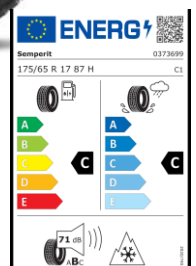

- ☒ 10 години гаранция Toyota Relax
- ☒ 12 години гаранция срещу перфорация от корозия