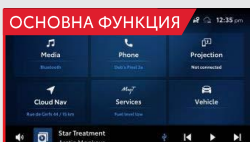

- Свързаните услуги са достъпни през Toyota Smart Connect
- Toyota Smart Connect е налична в AYGO X ENVY
- Функциите, които предоставя, са включени в цената за автомобила в рамките на 4-годишен абонаментен план.