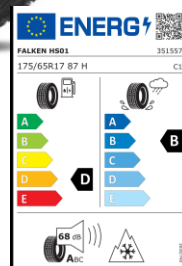

TMEWS0H005NY
Комплект зимни
гуми Semperit
със стоманени
джанти 17"