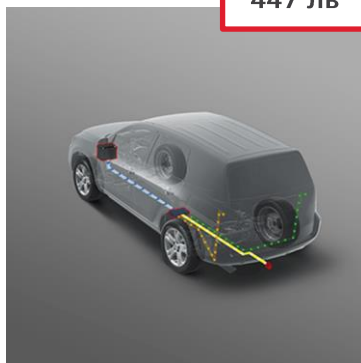

PW9620H002

Комплект за монтаж на стойка за велосипеди

Изработена от черна стомана с висока якост. Предлага възможност за монтиране на държач за велосипеди върху превозни средства без теглещ капацитет.

447 лв