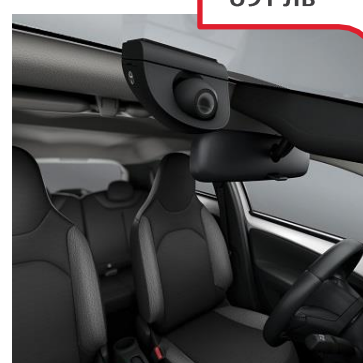

PW5D00H000

Окабеляване за теглич 13 Pin

13-пинов кабелен сноп на теглича, съвместим както с ремаркета, оборудвани с LED, така и с ремаркета с крушка, за прехвърляне на светлините на автомобила към светлините на ремаркетото.

891 лв

PW6A300110

Видеорегистратор - Преден

Видео регистратора предлага повече сигурност на пътя. Осигурява запис/видео доказателство в случай на инцидент.

2935 лв