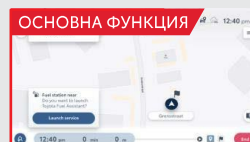

ОСНОВНА ФУНКЦИЯ

ИНТЕГРИРАНИ СВЪРЗАНИ УСЛУГИ НА TOYOTA SMART CONNECT

- Безжичен Apple CarPlay.
- Безжичен Android Auto.
- Интелигентно паркиране.
- Асистент за горивото.