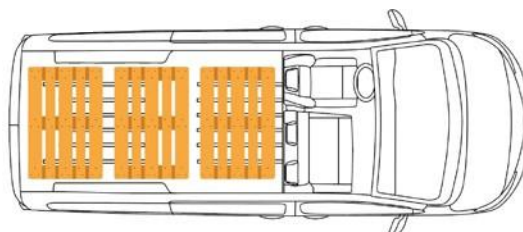

ДЪЛГА БАЗА

3 ЕВРОПАЛЕТА - 6,1 m³

ОБЕМ НА ТОВАРНОТО ОТДЕЛЕНИЕ

	СРЕДНА	ДЪЛГА
Общ обем (м³)	5,3	6,1
Вместимост брой европалети	3	3

- ☒ 10 години гаранция с Toyota Relax
- ☒ Гаранция срещу перфорация от корозия: 6 години
- ☒ Специални условия на финансиране с Toyota Optimal Leasing & Toyota Professional Leasing