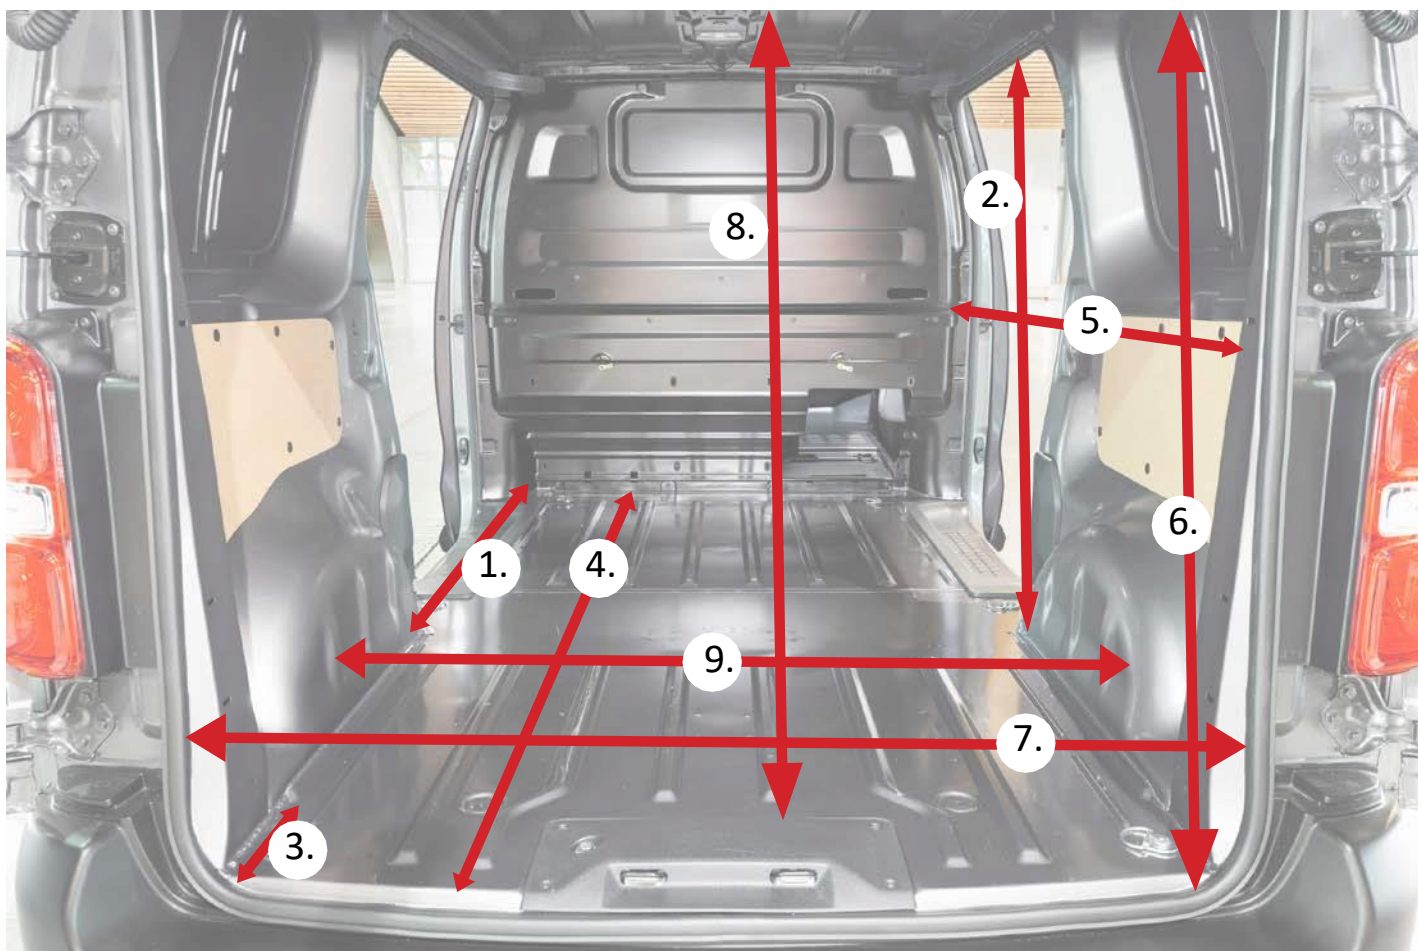

РАЗМЕРИ

РАЗМЕРИ НА ТОВАРНОТО ОТДЕЛЕНИЕ (mm)

1. Широчина на плъзгаща се врата	935
2. Височина на плъзгаща се врата	2 241
3. От калник до задна врата за L1H1/L2H1	300/650
4. Дължина на пода от задна врата до преградна стена за кабина L1H1/L2H1/Crew Style	2512/2862/2018
5. Дължина от задната врата до предната стена за кабина в най-изпъкналата и част L1H1/L2H1/Crew Style	2185/2535/1587
6. Височина задни врати	1 220
7. Широчина на задни врати	1282
8. Максимална височина на товар от под до таван	1 397
9. Максимална широчина за товар от калник до калник	1 258

- ☒ 10 години гаранция с Toyota Relax
- ☒ Гаранция срещу перфорация от корозия: 6 години
- ☒ Специални условия на финансиране с Toyota Optimal Leasing & Toyota Professional Leasing