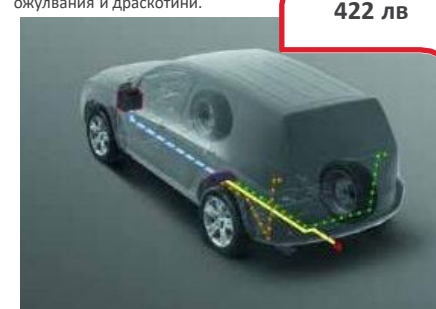

1696 лв

Отличителните цилиндрични хромирани степенки от неръждаема стомана привличат вниманието и предпазват страничните панели от леки удари.

348 лв

408 лв

Твърда водоустойчива гумена стелка с ръбове за защита на багажника от замърсяване и разливи на течности. Повърхността му е със специален релеф, който предпазва от разместване на багажа.

1048 лв

Задна стойка за сигурно транспортиране на до два велосипеда е изработена от стомана с висока здравина и се прикрепя откъм задната страна на автомобила към монтиран теглич.

Задължително се поръчва с Теглич и окабеляване (нужна е регистрация в КАТ за да се постави регистрационна табела).

1640 лв

Задна стойка за сигурно транспортиране на до три велосипеда е изработена от стомана с висока здравина и се прикрепя откъм задната страна на автомобила към монтиран теглич. Задължително се поръчва с Теглич и окабеляване (нужна е регистрация в КАТ за да се постави регистрационна табела).

489 лв

314 лв

Изработена от здрава черна пластмаса за защита на задната броня при плъзгане на тежки или неудобни товари в багажника.

417 лв

Предпазва боята на задната броня от надраскване при плъзгане на тежки или неудобни товари в багажника.

236 лв

Оригинални алуминиеви лайсни за праговете на вратите с надпис "Proace" създават истински усещане за стил, като същевременно имат и практична цел да защитят боята на праговете от мръсни петна, ожулвания и драскотини.

1274 лв

826 лв

422 лв