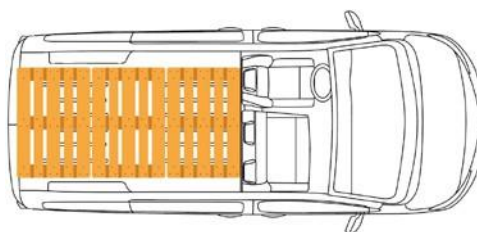

МАСА И ТЕГЛИТЕЛНА СПОСОБНОСТ (kg)

	СРЕДНА	ДЪЛГА
Полезен товар	1102*	1333**
Теглителна способност с / без спирачки	2,000 / 750	2,500 / 750

* за 1.5 / 120к.с. L1H1; * за 2.0 / 145к.с. L1H2

СРЕДНА БАЗА

3 ЕВРОПАЛЕТА - 5,3m³