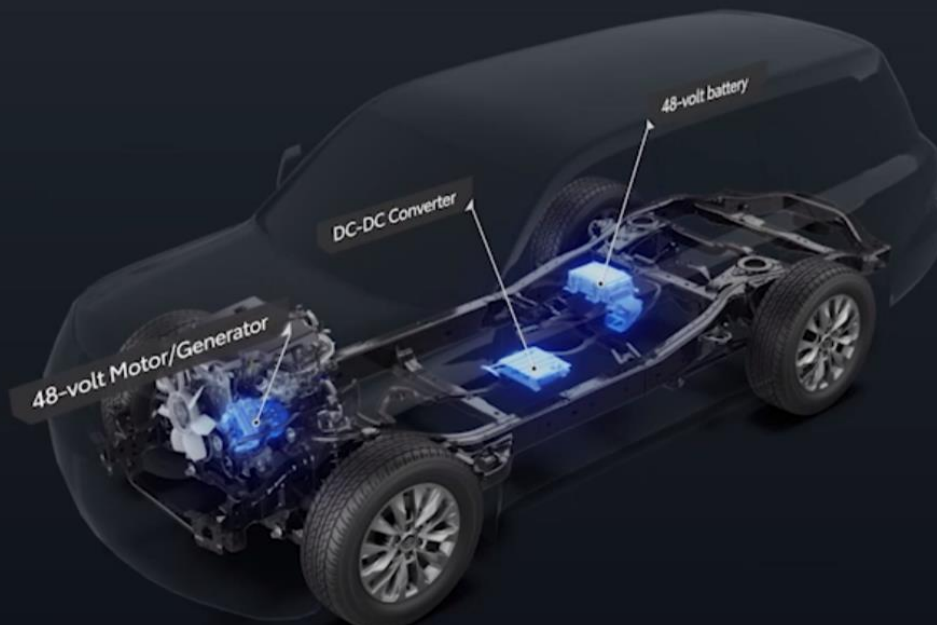

Conventional Model