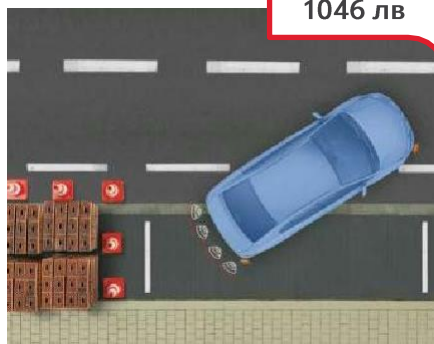

Заден парктроник
PW5010K003 + 1 x PZ4640042200

Ще откриете, че ултразвуковата система за помощ при паркиране е истинско предимство, когато паркирате или се движите на заден ход. Вградените в задната броня сензори подават предупредителен сигнал вътре в кабината, който става прогресивно по-силен, колкото повече се приближавате до препятствие.

1205 лв