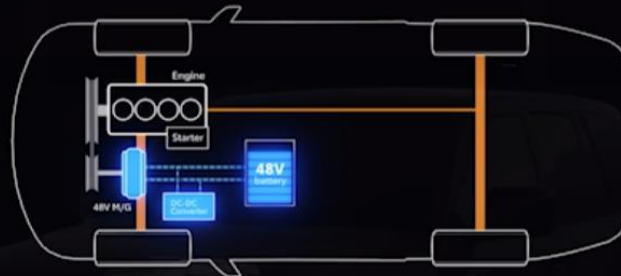

ПОЛЗИ ОТ Hybrid 48V

ПОЛЗИ

Осигурява енергия за зареждане на батерията от Мотор генератор.
Заредената енергия се използва от батерията обратно към двигателя
Подобрена S&S → Двигателят спря за по-дълго
(Подобрена ефективност ~5%)

ОТНОСНО УПРАВЛЯЕМОСТТА НА ПЪТЯ

Мотор генератор → Асистира за ускорение

S&S → Двигателят стартира само след превключване в D / R (по-малко шум и по-плавен старт)

OFF-ROAD УПРАВЛЯЕМОСТ

48V System