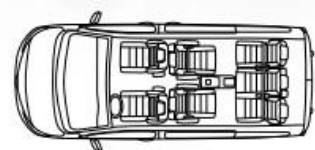

L2H1

7 места

Изображенията са илюстративни.

ЕКСТЕРИОР

- Два ключа
- Възможност за отключване и заключване на автомобила с едно докосване
- Стартиране и гасене на двигателя посредством бутон
- Отваряне на странични електрически врати с крак
- 2 странични електрически плъзгащи врати
- Автоматично отваряне и затваряне на страничните огледала
- Предни паркинг сензори
- Задни паркинг сензори
- Алуминиеви двутонови джанти с гуми 225/55/R17
- Странични огледала с електрическо регулиране и отопление и автоматично прибиране
- Система за следене на мъртвата точка с индикация в страничните огледала (BSM)
- LED интериорно осветление за всички места
- Единична багажна врата отваряща се вертикално с функция за отваряне на прозорец

ИНТЕРИОР - КОМФОРТ И ЛУКС

- Салон изработен от перфорирана кожа
- 2 подвижни /въртящи самостоятелни кресла на втори ред, с движение на релси
- 3 подвижни седалки на трети ред движещи се на релси, делими 1/3 - 2/3
- Електрическа настройка за предните седалки във всички посоки
- Електрическа настройка за лумбалната настройка при шофьорската седалка
- Масажна функция за предните седалки – 2 вида масаж
- Електрическа ръчна спирачка
- Панорамен (стъклен) таван, състоящ се от 2 отделни паралелни части
- Щори за панорамен таван
- Отваряеми масички на гърба на предните седалки
- Специална централна конзола между втори и трети ред седалки с разтегателни маси и поставки за чаши
- Въздушни завеси за 2-ри и 3-ти ред седалки
- Подвижни щори за втори ред прозорци

АУДИО, КОМУНИКАЦИИ И ИНФОРМАЦИЯ

- Специална съраунд аудиосистема с 9 тонколони
- 230V изход за зареждане на втори ред, 4 извода за 12V ток - на таблото, в жабката, на 2-ри и на 3-ти ред седалки
- Камера за обратно виждане
- Безжично зареждане за телефон