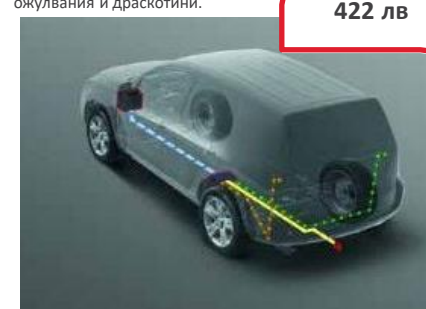

1696 лв

Отличителните цилиндрични хромирани степенки от неръждаема стомана привличат вниманието и предпазват страничните панели от леки удари.

348 лв

408 лв

Твърда водоустойчива гумена стелка с ръбове за защита на багажника от замърсяване и разливи на течности. Повърхността му е със специален релеф, който предпазва от разместване на багажа.

1048 лв

Задна стойка за сигурно транспортиране на до два велосипеда е изработена от стомана с висока здравина и се прикрепя откъм задната страна на автомобила към монтиран теглич. Задължително се поръчва с Теглич и окабеляване (нужна е регистрация в КАТ за да се постави регистрационна табела).

1640 лв

Задна стойка за сигурно транспортиране на до три велосипеда е изработена от стомана с висока здравина и се прикрепя откъм задната страна на автомобила към монтиран теглич. Задължително се поръчва с Теглич и окабеляване (нужна е регистрация в КАТ за да се постави регистрационна табела).

489 лв

314 лв

Изработена от здрава черна пластмаса за защита на задната броня при плъзгане на тежки или неудобни товари в багажника.

417 лв

Предпазва боята на задната броня от надраскване при плъзгане на тежки или неудобни товари в багажника.

236 лв

Оригинални алуминиеви лайсни за праговете на вратите с надпис "Proace" създават истински усещане за стил, като същевременно имат и практична цел да защитят боята на праговете от мръсни петна, ожулвания и драскотини.

1274 лв

826 лв

422 лв