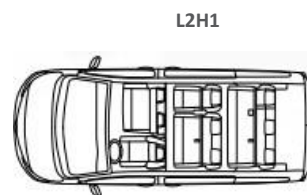

9 места

ЕКСТЕРИОР

- LED дневни светлини
- LED фарове
- LED фарове за мъгла
- Кожен волан и скоростен лост
- Брони, дръжки на вратите и огледала в цвета на купето
- Неотваряеми прозорци за 2-ри ред седалки
- Затъмнени задни стъкла
- Гуми с размер 215/65 R16C със стоманени колела за МТ
- Гуми с размер 225/55/R17C със стоманени колела за АТ