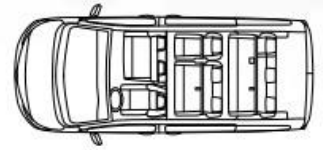

L1H1 /L2H1

9 места

Изображенията са илюстративни.

ЕКСТЕРИОР

- Система за шофиране с постоянна скорост и ограничител на скоростта (Cruise Control + Speed Limiter)
- Фарове за мъгла
- Заден парктроник
- Акустично челно стъкло
- Електрически и отопляеми странични огледала
- Централно заключване с дистанционно в ключа на автомобила
- Един съвместим ключ с дистанционно управление + един обикновен ключ
- Брони, дръжки на вратите и огледала в черен уретанов материал
- Две задни врати с прозорци, реотани и чистачки, отварящи се на 180 градуса
- Гуми с размер 215/65 R16C със стоманени колела
- Свръх тонирани задни стъкла

АУДИО, КОМУНИКАЦИИ И ИНФОРМАЦИЯ

- Монохромнен дисплей в приборното табло
- 5' екран на аудиосистема
- 4 Тонколони
- Bluetooth свързаност и USB вход към аудиосистемата
- DAB - Радио
- Управление на аудио функциите с бутони на волана
- Дигитален часовник
- E-call модул с SOS бутон